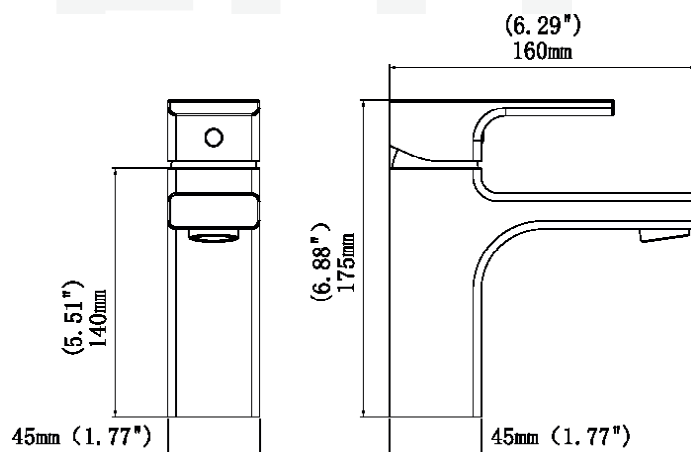

GRIFERIA PARA LAVATORIO LÍNEA TORINO

TORINO-1
0030050389

TORINO-1
0030050388

TORINO-1
0030050390

TORINO-1
0030050391

DESCRIPCIÓN

- **Mezcladora** de agua fría y caliente, funcional y confiable
- **Material:** Bronce de alta calidad, conocido por su durabilidad, resistencia a la corrosión y capacidad para mantener su apariencia impecable con el paso del tiempo.
- **Colores:** Gold, Black, Cromado, Gun Grey
- **Ideal** para Lavatorio
- **Instalación:** Compatible con sistemas de montaje estándar
- **Mantenimiento:** Fácil de limpiar y mantener, resistente a la corrosión
- **Incluye:** Tubo de abasto de 60 cm
- **Cartucho** mezclador de PVC

Fabricadas en **BRONCE**

AGUA FRÍA
Y CALIENTE

MEDIDAS (Expresadas en cm)

Ancho base:	4.3 cm
Ancho de Pico:	11 cm
Alto:	17.5 cm

12 Unid.