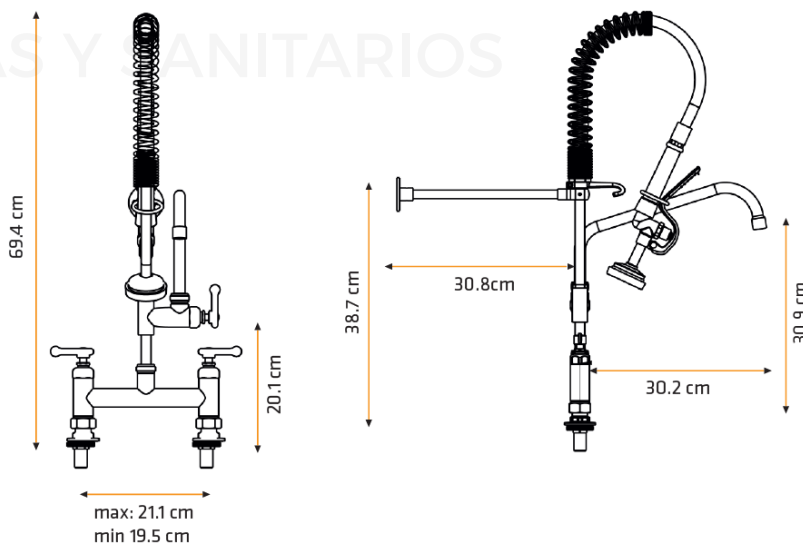

GRIFERIA INDUSTRIAL PARA COCINA

LÍNEA **CUISINE** COD.0030050489

CROMADAS

BRONCE

DESCRIPCIÓN

- Ideal para cocinas profesionales, restaurantes y entornos de trabajo intensivo. Esta grifería está diseñada para ofrecer durabilidad, alto rendimiento y facilidad de uso en cada jornada.
- **Color:** Cromado
- **Uso de agua fría y caliente**
- **Material:** Bronce de alta calidad, ideal para un uso exigente y prolongado
- **Diseñada** especialmente para cocinas industriales, restaurantes y espacios de alto tránsito
- **Incluye:** Tubo de abasto de 60 cm y vástago de bronce Fratelli, que aseguran un flujo eficiente y duradero
- **Instalación:** Compatible con sistemas de montaje estándar
- **Mantenimiento:** Fácil de limpiar, resistente a la corrosión y al desgaste por uso intensivo

AL MUEBLE

MEDIDAS (Expresadas en cm)

Ancho de base:	21.1 cm
Alto:	69.4 cm

3 Und.