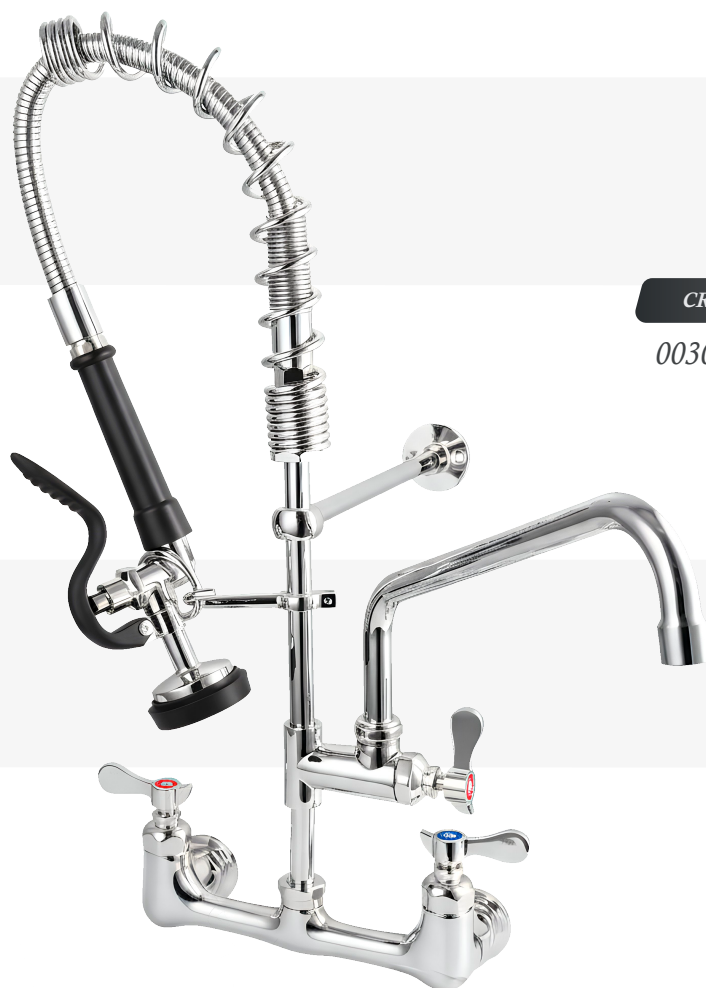

Linea Exclusiva

GRIFERIA PARA COCINA

CUI SINE

GRIFERÍA PARA COCINA CUISINE

GRIFERÍA PARA COCINA

CROMADA

0030050488

Ancho de base: 20.1 cm / Alto : 62.7 cm

Agua fría y caliente

DESCRIPCIÓN

Ideal para restaurantes y entornos de trabajo intensivo. Esta grifería está diseñada para ofrecer durabilidad, alto rendimiento y facilidad de uso en cada jornada.

- Color: Cromado
- Uso de agua fría y caliente
- Material: Bronce de alta calidad, ideal para un uso exigente y prolongado
- Diseñada especialmente para cocinas industriales, restaurantes y espacios de alto tránsito
- Incluye: Tubo de abasto de 60 cm y vástago de bronce Fratelli, que aseguran un flujo eficiente y duradero
- Instalación: Compatible con sistemas de montaje estándar
- Mantenimiento: Fácil de limpiar, resistente a la corrosión y al desgaste por uso intensivo